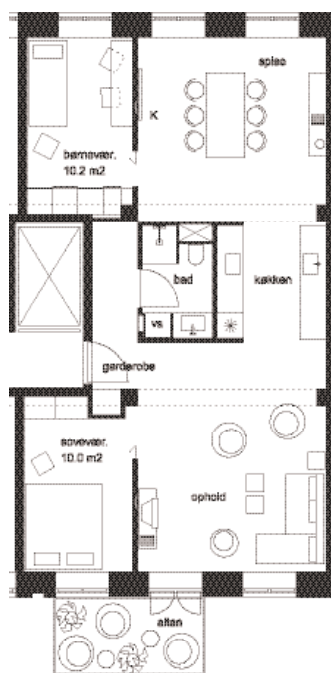

Flora Danica Huset

Type 2

Boligareal (brutto)	103 - 104 m ²
Sal	Stuen, 1, 2 sal
Antal værelser	2 - 3
Antal lejligheder	4 - nr. 5402, 5407, 5412
Mål	1:100

-  Skab
-  Komfur og ovn
-  Køle-fryseskab
-  Vaskemask./tørret.
-  Radiatorer
-  Brus
-  Teknikskab

April 2004 - ret til ændringer forbeholdes

Alternativ indretning - mål 1:200