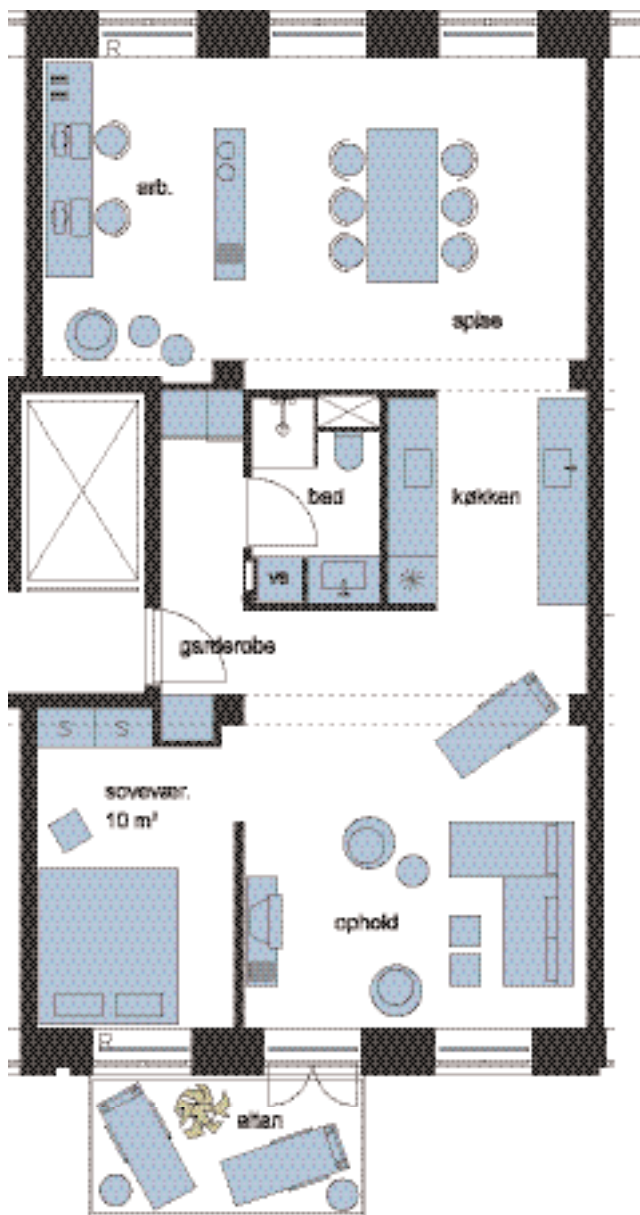

Flora Danica Huset

Type 2

Boligareal (brutto)	103 - 104 m ²
Sal	Stuen, 1, 2 sal
Antal værelser	2 - 3
Antal lejligheder	4 - nr. 5402, 5407, 5412
Mål	1:100

-  Skab
-  Komfur og ovn
-  Køle-fryseskab
-  Vaskemask./tørret.
-  Radiatorer
-  Brus
-  Teknikskab

April 2004 - ret til ændringer forbeholdes

Alternativ indretning - mål 1:200