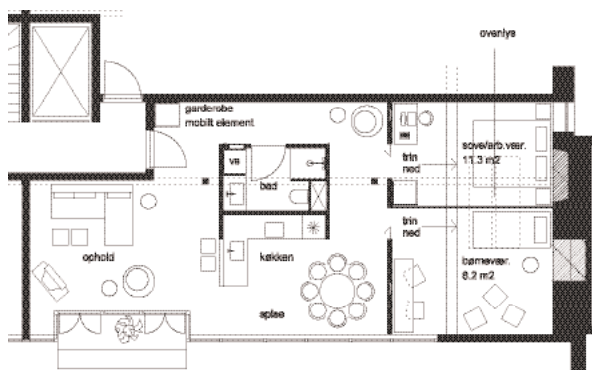

Flora Danica Huset

Type 12

Alternativ indretning - mål 1:200

Boligareal (brutto)	93 m ²
Etage	3 sal
Antal værelser	2 - 3
Antal lejligheder	1 - nr. 5420
Mål	1:100

-  Skab
-  Kørfur og ovn
-  Køle-fryseskab
-  Vaskemask./tørret
-  Radiatorer
-  Brus
-  Teknikskakt