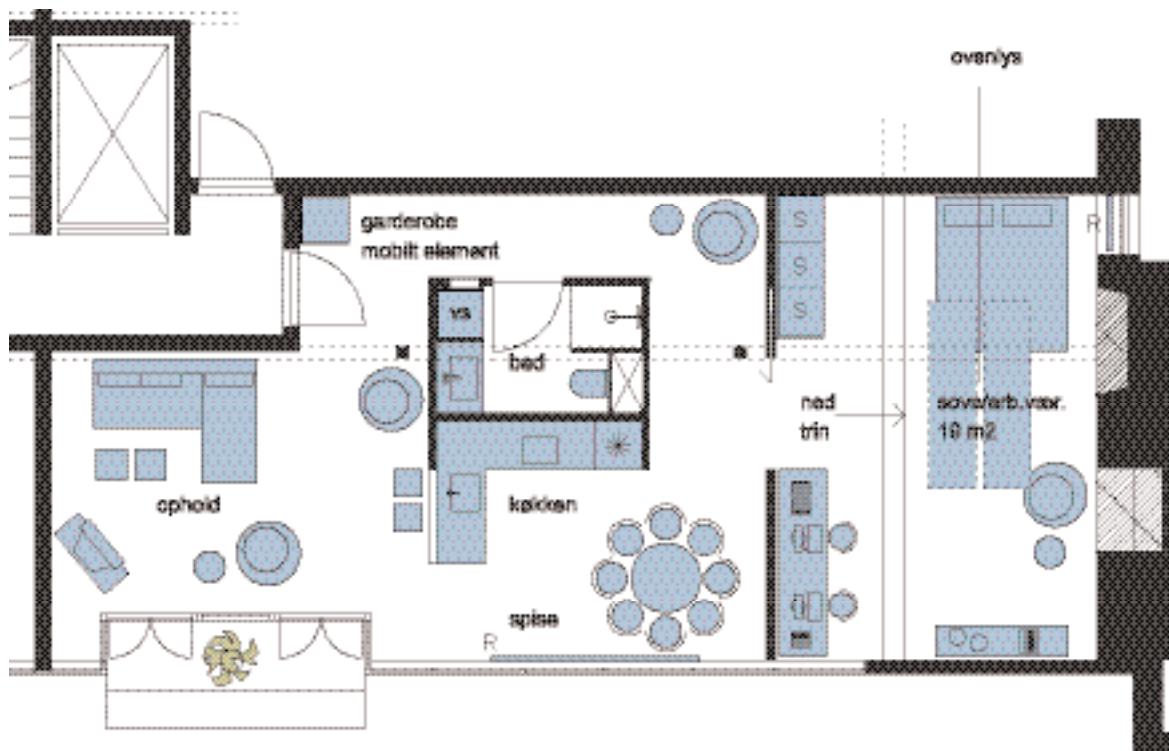

Flora Danica Huset

Type 12

Alternativ indretning - mål 1:200

Boligareal (brutto)	93 m ²
Etage	3 sal
Antal værelser	2 - 3
Antal lejligheder	1 - nr. 5420
Mål	1:100

-  Skab
-  Kørfur og ovn
-  Køle-fryseskab
-  Vaskemask./tørret
-  Radiatorer
-  Brus
-  Teknikskakt